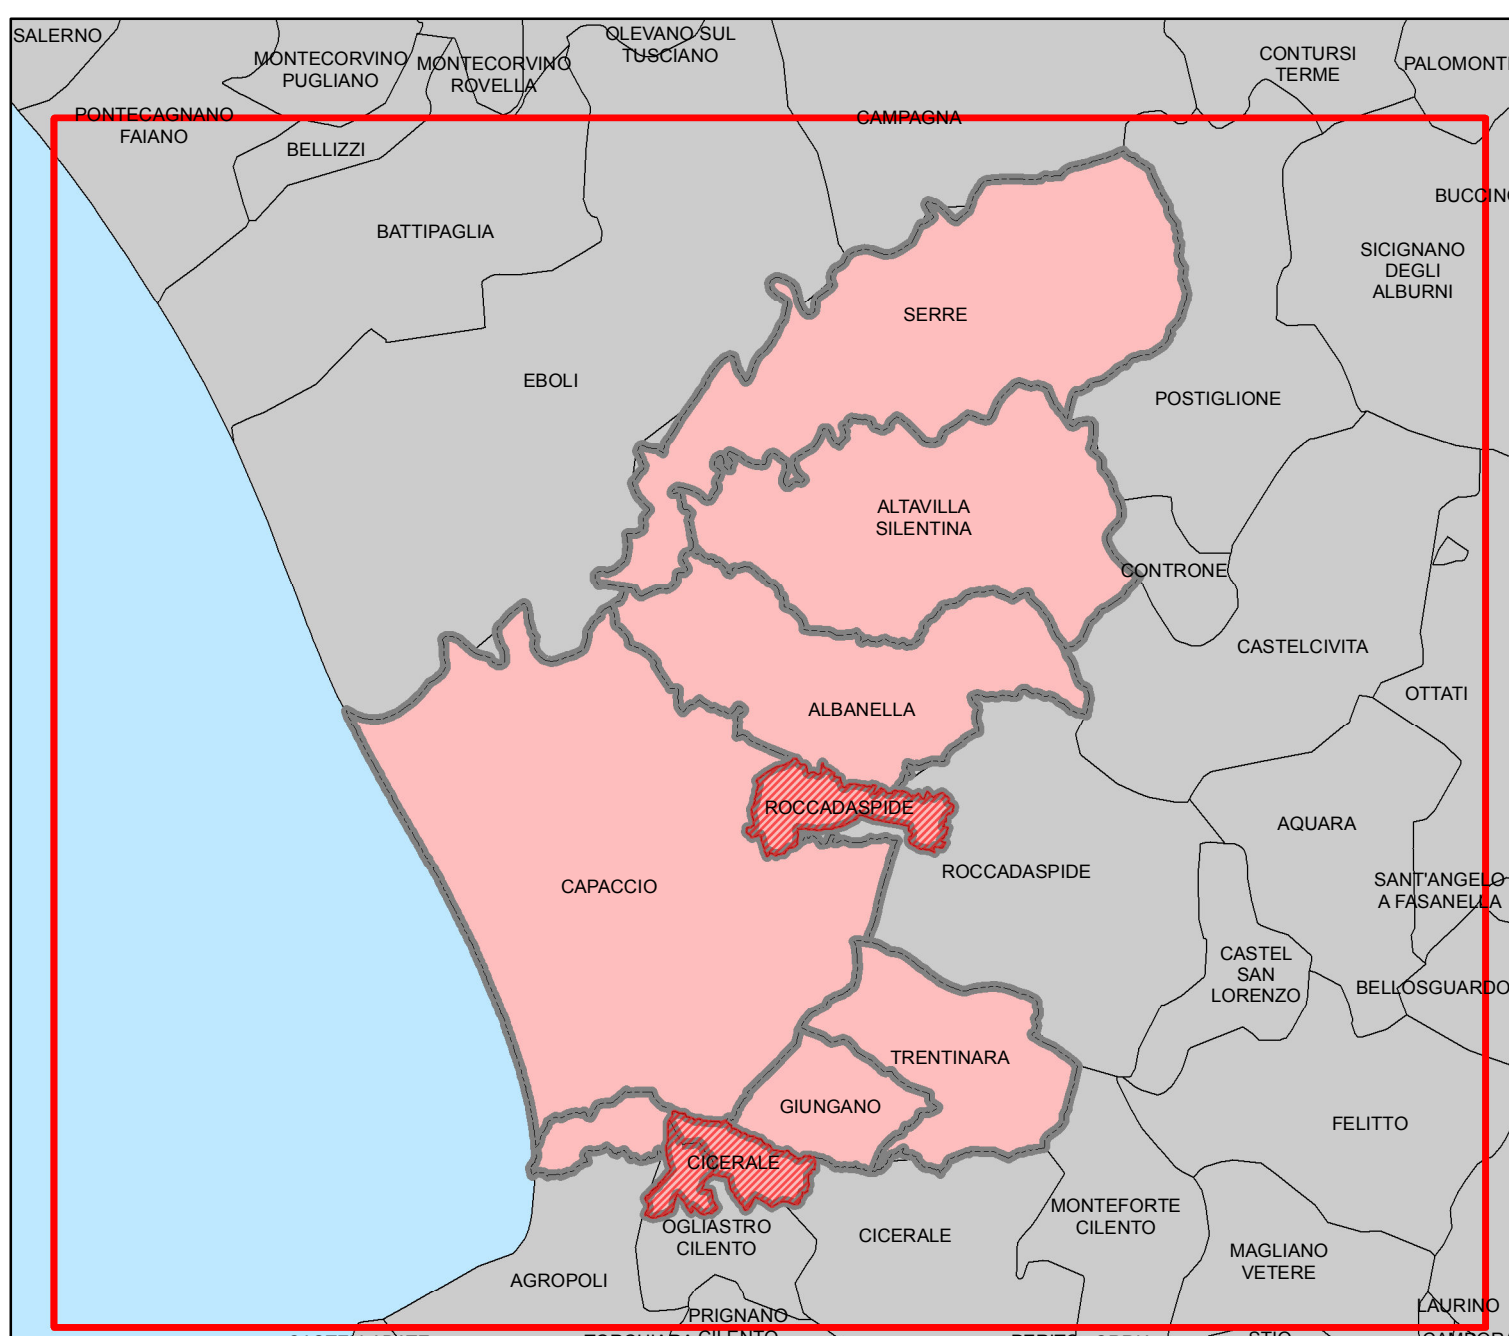

INQUADRAMENTO TERRITORIALE

SCALA 1:200 000

Legenda

- aree nuova estensione
- limiti macrobacini idraulici
- limiti fogli di mappa
- limiti comunali**
- AGROPOLI
- ALBANELLA
- ALTAVILLA
- CAPACCIO
- CICERALE
- GIUNGANO
- OGLIASTRO CILENTO
- ROCCADASPIDE
- SERRE
- TRENTINARA

VIA MAGNA GRAECIA N.341 - 84047 CAPACCIO PAESTUM (SA)

PIANO DI GESTIONE

Elaborato n. A0	Descrizione Cartografia di Base Limiti Comunali e Limiti Fogli di Mappa
Revisione REV 1	Area Rappresentata Intero Comprensorio Provincia di Salerno
Scala 1 : 40 000	
Data	